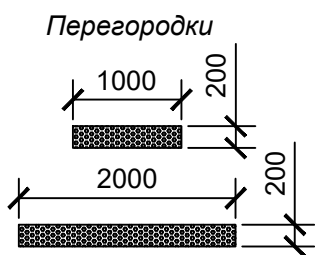

Примечание:
Шаг сетки 100x100 мм

Условные обозначения:

Дверь
межкомнатная

Окно