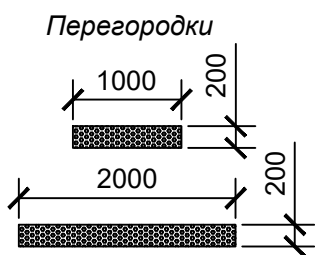

D 12000

Примечание:
Шаг сетки 100x100 мм

Условные обозначения:

Дверь
межкомнатная

Окно