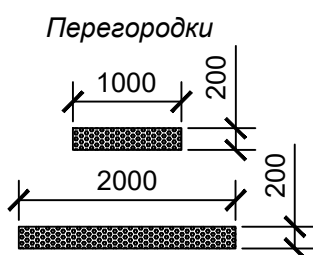

Примечание:
Шаг сетки 100x100 мм

Условные обозначения:

*Дверь
межкомнатная*

Окно