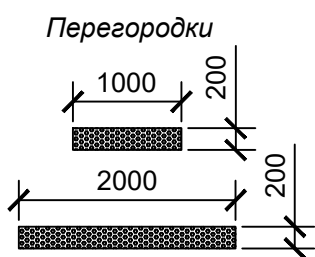

Примечание:
Шаг сетки 100x100 мм

Условные обозначения:

Дверь
межкомнатная

Окно