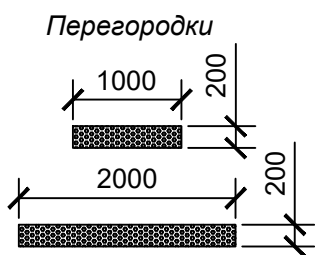

Примечание:
Шаг сетки 100x100 мм

Условные обозначения:

*Дверь
межкомнатная*

Окно